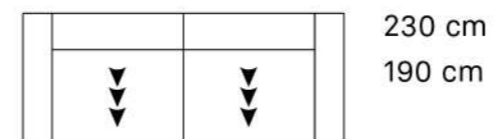

POTOMAC

Caratterizzato da un profilo elegante, grazie agli schienali basculanti per creare una doppia profondità ed all'effetto sospeso della struttura.

Le preziose trapuntature sulle sedute evidenziano l'artigianalità del prodotto.

Featuring an elegant profile, thanks to the tilting backrests to create double depth and the suspended effect of the frame.

Precious quilting on the seats highlights the craftsmanship of the product.

Profondità / Depth 115 cm
Altezza / Height 80 cm

Lat. 3P. + Angolo Quadrato + Poltrona Terminale con pouff