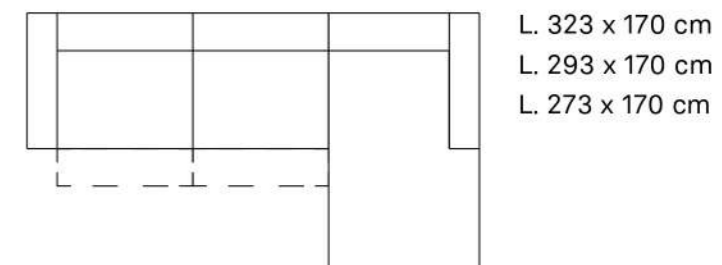

Lat. 3P. + Penisola Grande: L. 317 x 167 cm
 Lat. 2P. + Penisola Ridotta: L. 287 x 167 cm

Lat. 3P. + Meridiana: L. 325 x 237 cm
 Lat. 2P. + Meridiana: L. 305 x 237 cm

Profondità / Depht 112-138 cm
 Altezza / Height 97 cm

The special corner composition is intended for living areas of refined taste.

Lat. 2P. Relax + Meridiana Aperta

Lat. 2P. Relax + Chaise longue

Profondità / Depth 109 cm
Altezza / Height 101 cm

M O N A C O