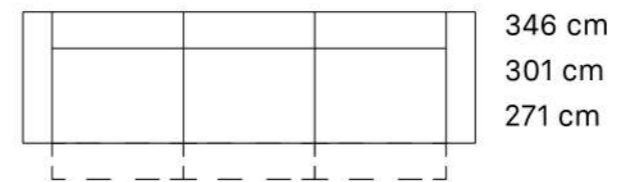

Lat. 3P. + Penisola Grande: L. 317 x 167 cm
 Lat. 2P. + Penisola Ridotta: L. 287 x 167 cm

Lat. 3P. + Meridiana: L. 325 x 237 cm
 Lat. 2P. + Meridiana: L. 305 x 237 cm

Profondità / Depht 112-138 cm
 Altezza / Height 97 cm

The special corner composition is intended for living areas of refined taste.

Lat. 2P. Relax + Meridiana Aperta

Lat. 2P. Relax + Chaise longue

Profondità / Depth 109 cm
Altezza / Height 101 cm

M O N A C O

188 cm
154 cm

Profondità / Depth 95 cm
Altezza / Height 85 cm

Lat. 3P. + Penisola Grande L. 268 x 159 cm
Lat. 2P. + Penisola Ridotta L. 217 x 159 cm

O L I V E R

OLIVER

Questo divano è il paradiso dell'eleganza e del comfort. Il suo design moderno si fonde alla perfezione con la comodità suprema grazie alla presenza di un'abbondanza di soffici cuscini.