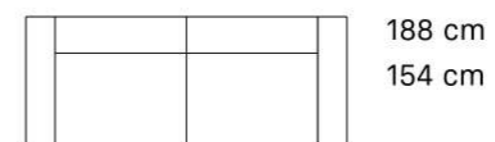

188 cm
154 cm

Profondità / Depth 95 cm
Altezza / Height 85 cm