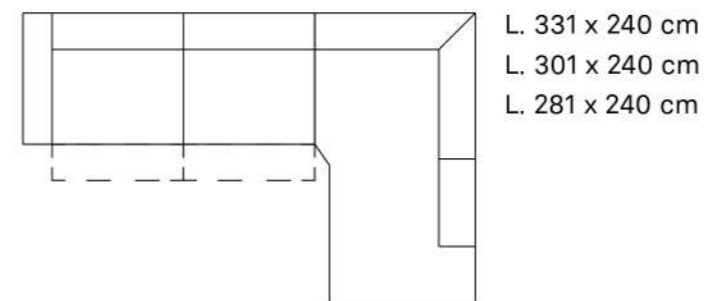

Lat. 3P. + Penisola Grande: L. 317 x 167 cm
 Lat. 2P. + Penisola Ridotta: L. 287 x 167 cm

Lat. 3P. + Meridiana: L. 325 x 237 cm
 Lat. 2P. + Meridiana: L. 305 x 237 cm

Profondità / Depht 112-138 cm
 Altezza / Height 97 cm

The special corner composition is intended for living areas of refined taste.

Lat. 2P. Relax + Meridiana Aperta

Lat. 2P. Relax + Chaise longue

Profondità / Depth 109 cm
Altezza / Height 101 cm

M O N A C O