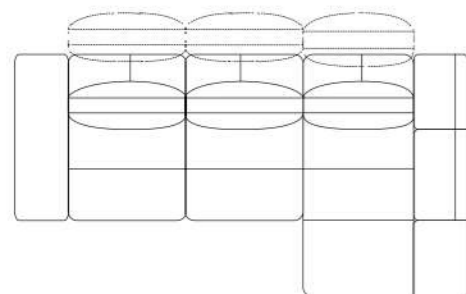

Lat. 3P. + Penisola Grande: L. 317 x 167 cm
 Lat. 2P. + Penisola Ridotta: L. 287 x 167 cm

Lat. 3P. + Meridiana: L. 325 x 237 cm
 Lat. 2P. + Meridiana: L. 305 x 237 cm

Profondità / Depht 112-138 cm
 Altezza / Height 97 cm