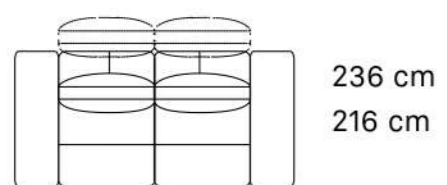

Lat. 3P. + Penisola Grande: L. 317 x 167 cm
 Lat. 2P. + Penisola Ridotta: L. 287 x 167 cm

Lat. 3P. + Meridiana: L. 325 x 237 cm
 Lat. 2P. + Meridiana: L. 305 x 237 cm

Profondità / Depht 112-138 cm
 Altezza / Height 97 cm

320 cm
275 cm
245 cm

230 cm
200 cm
180 cm

Lat. 2P. Relax + Meridiana Dritta

L. 318 x 222 cm
L. 288 x 222 cm
L. 268 x 222 cm

Lat. 2P. Relax + Chaise longue

L. 310 x 170 cm
L. 280 x 170 cm
L. 260 x 170 cm

Profondità / Depth 109 cm
Altezza / Height 101 cm