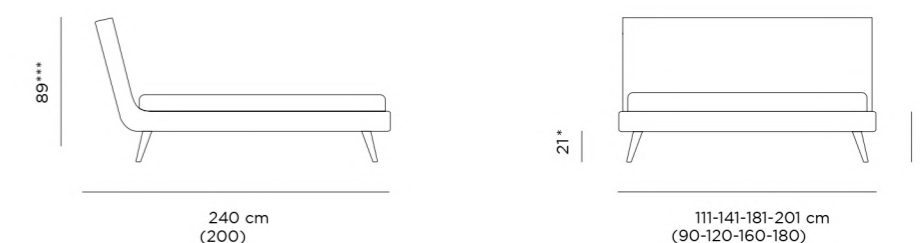

* Altezza piede usato in foto
** Altezza fascione e piede
*** Altezza complessiva
I disegni tecnici fanno riferimento al letto fornito coi piedi usati in foto. Al variare dei piedi cambierà anche l'altezza complessiva.

* Foot height used in the photo
** Height of the bed frame and foot
*** Total height
Drawings refer to bed equipped with feet used as in picture. Variation to feet will correspond to a variation in total height.