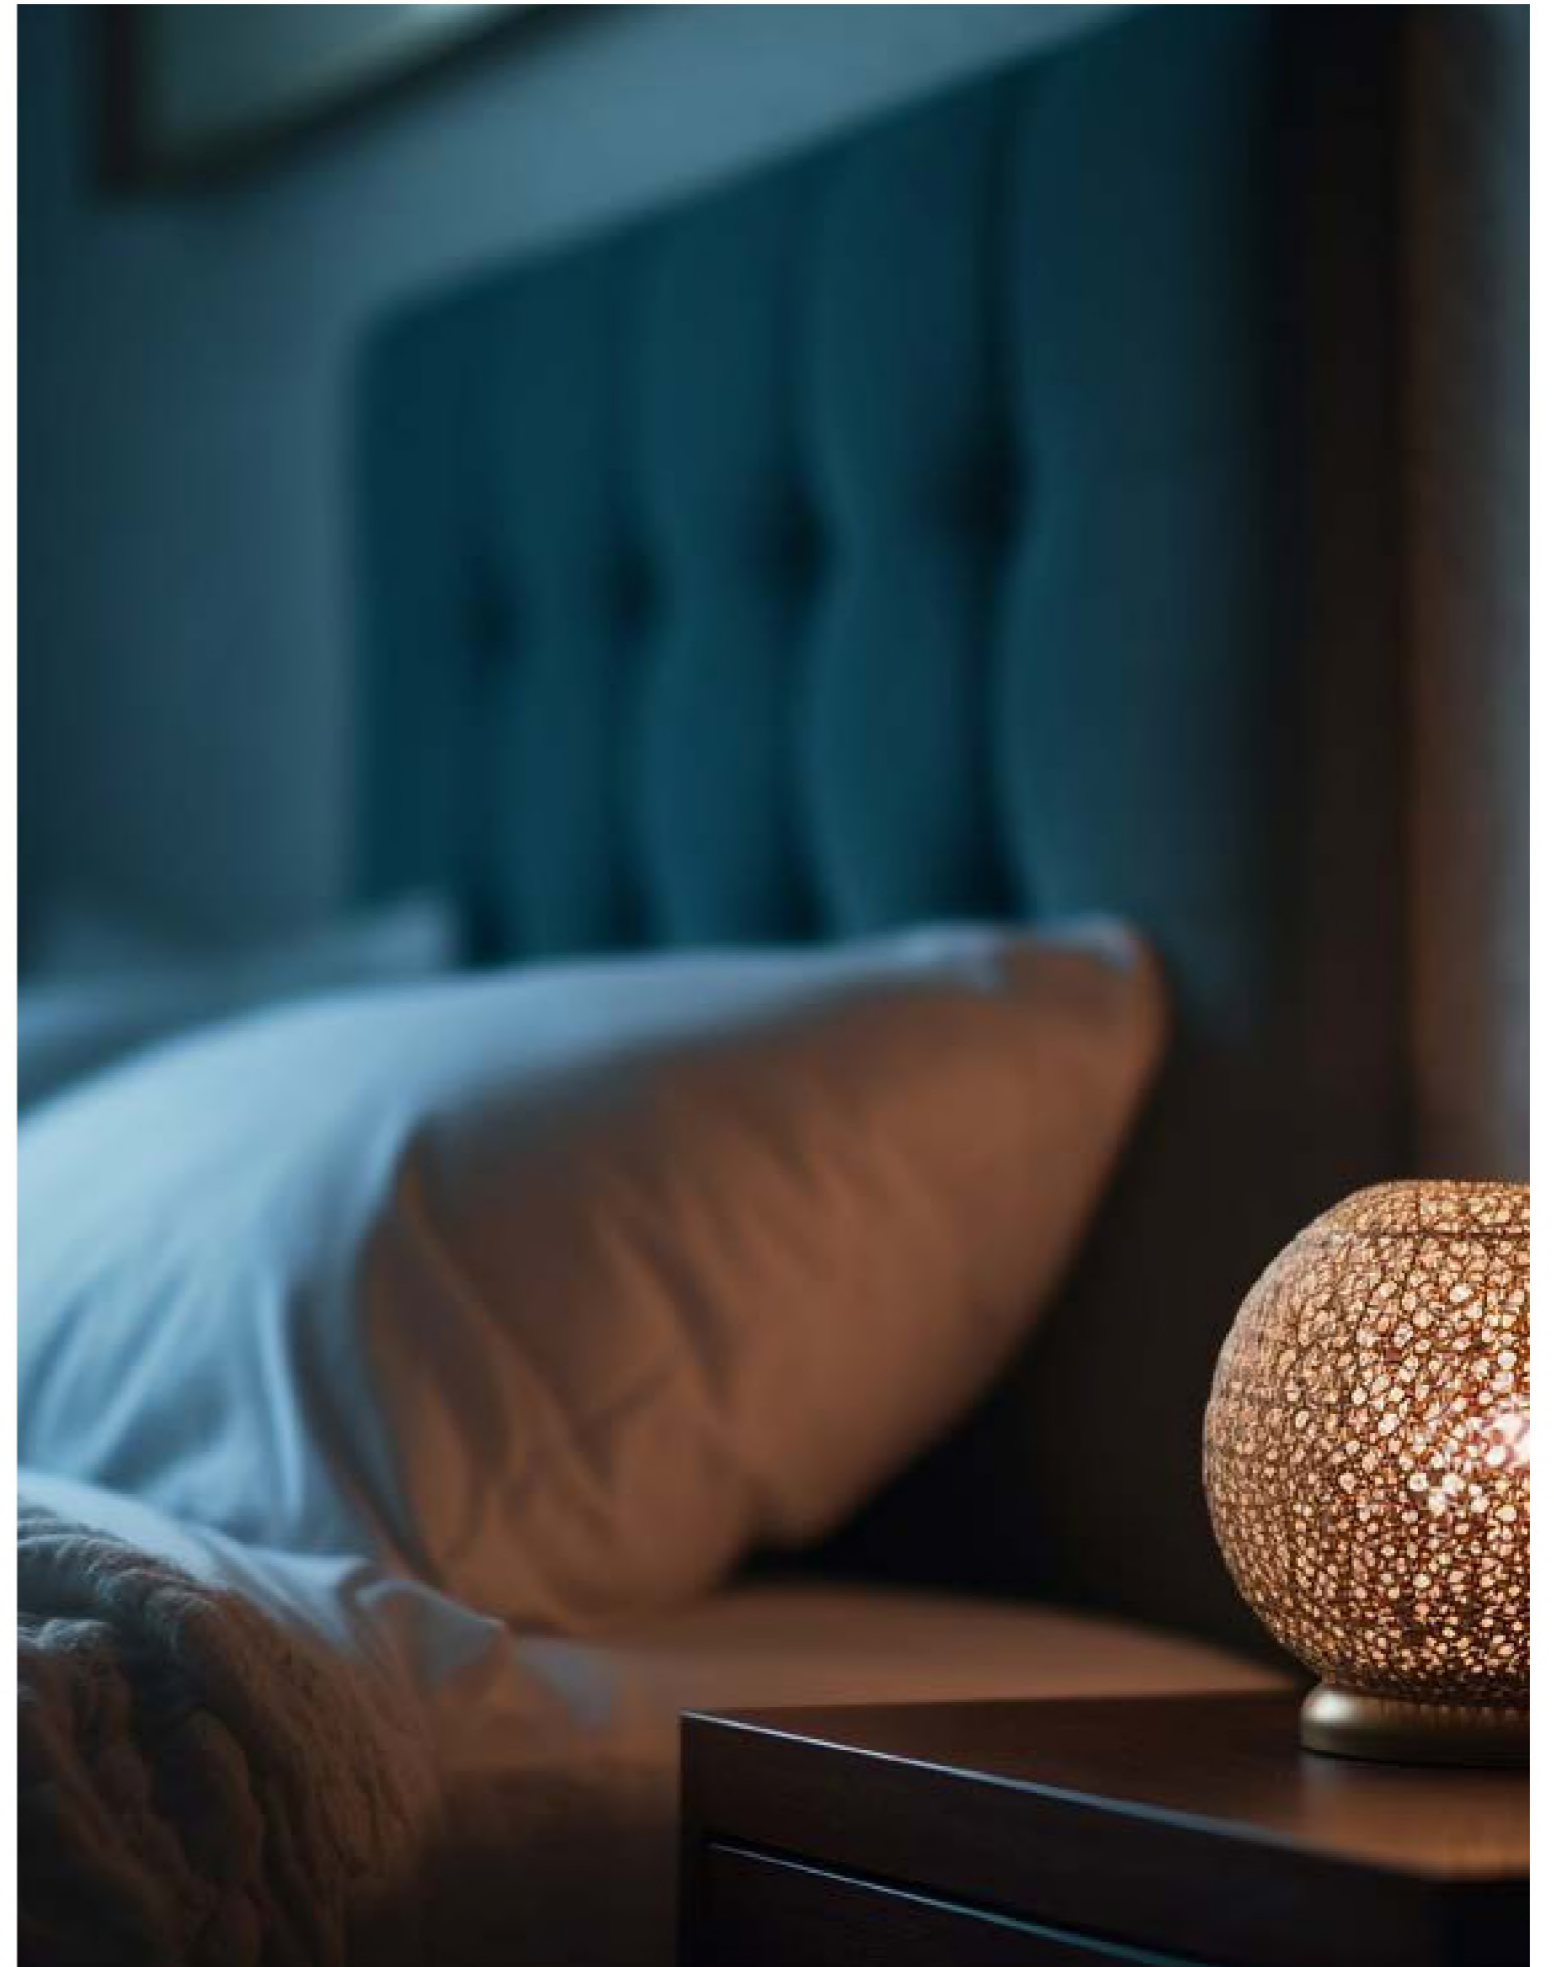

Il design moderno di "Night" cattura l'essenza dell'estetica contemporanea, offrendo linee pulite e forme equilibrate che si integrano armoniosamente in qualsiasi spazio. La collezione riflette un'eleganza sobria, creando un ambiente accogliente e sereno per il riposo notturno.