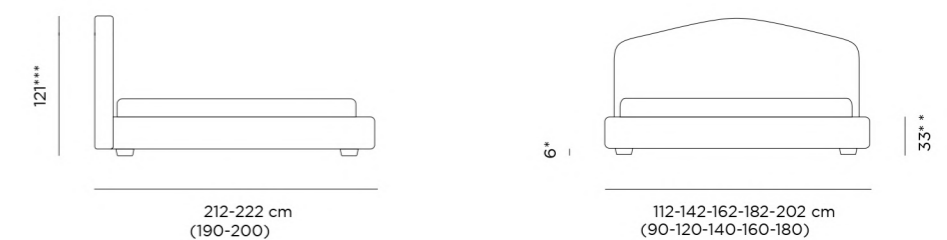

* Altezza piede usato in foto
** Altezza fascione e piede
*** Altezza complessiva
I disegni tecnici fanno riferimento al letto fornito coi piedi usati in foto. Al variare dei piedi cambierà anche l'altezza complessiva.

* Foot height used in the photo
** Height of the bed frame and foot
*** Total height
Drawings refer to bed equipped with feet used as in picture. Variation to feet will correspond to a variation in total height.