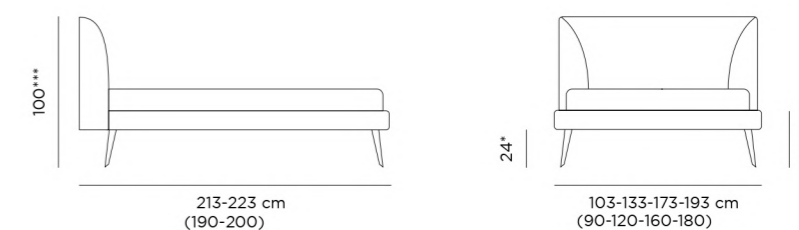

* Altezza piede usato in foto
** Altezza fascione e piede
*** Altezza complessiva
I disegni tecnici fanno riferimento al letto fornito coi piedi usati in foto. Al variare dei piedi cambierà anche l'altezza complessiva.

* Foot height used in the photo
** Height of the bed frame and foot
*** Total height
Drawings refer to bed equipped with feet used as in picture. Variation to feet will correspond to a variation in total height.