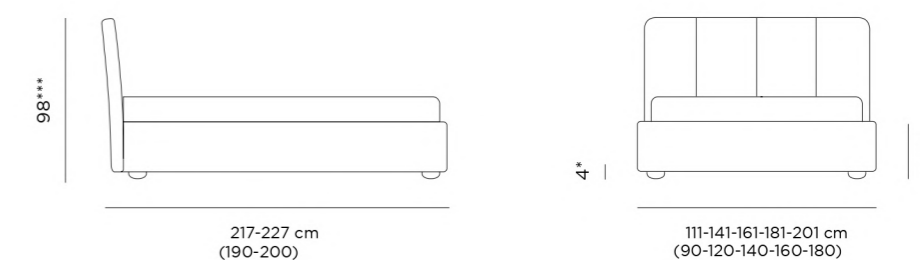

* Altezza piede usato in foto
** Altezza fascione e piede
*** Altezza complessiva
I disegni tecnici fanno riferimento al letto fornito coi piedi usati in foto. Al variare dei piedi cambierà anche l'altezza complessiva.

* Foot height used in the photo
** Height of the bed frame and foot
*** Total height
Drawings refer to bed equipped with feet used as in picture. Variation to feet will correspond to a variation in total height.