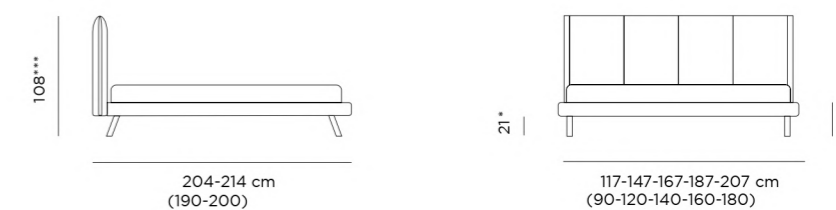

* Altezza piede usato in foto
** Altezza fascione e piede
*** Altezza complessiva
I disegni tecnici fanno riferimento al letto fornito coi piedi usati in foto. Al variare dei piedi cambierà anche l'altezza complessiva.

* Foot height used in the photo
** Height of the bed frame and foot
*** Total height
Drawings refer to bed equipped with feet used as in picture. Variation to feet will correspond to a variation in total height.