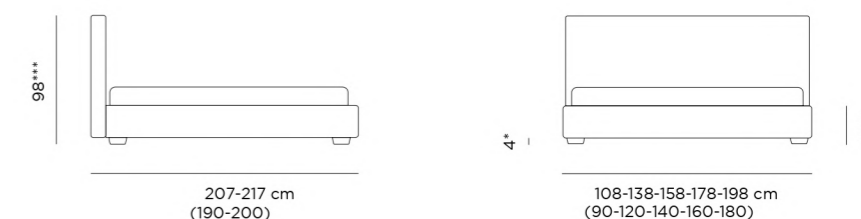

* Altezza piede usato in foto
** Altezza fascione e piede
*** Altezza complessiva
I disegni tecnici fanno riferimento al letto fornito coi piedi usati in foto. Al variare dei piedi cambierà anche l'altezza complessiva.

* Foot height used in the photo
** Height of the bed frame and foot
*** Total height
Drawings refer to bed equipped with feet used as in picture. Variation to feet will correspond to a variation in total height.