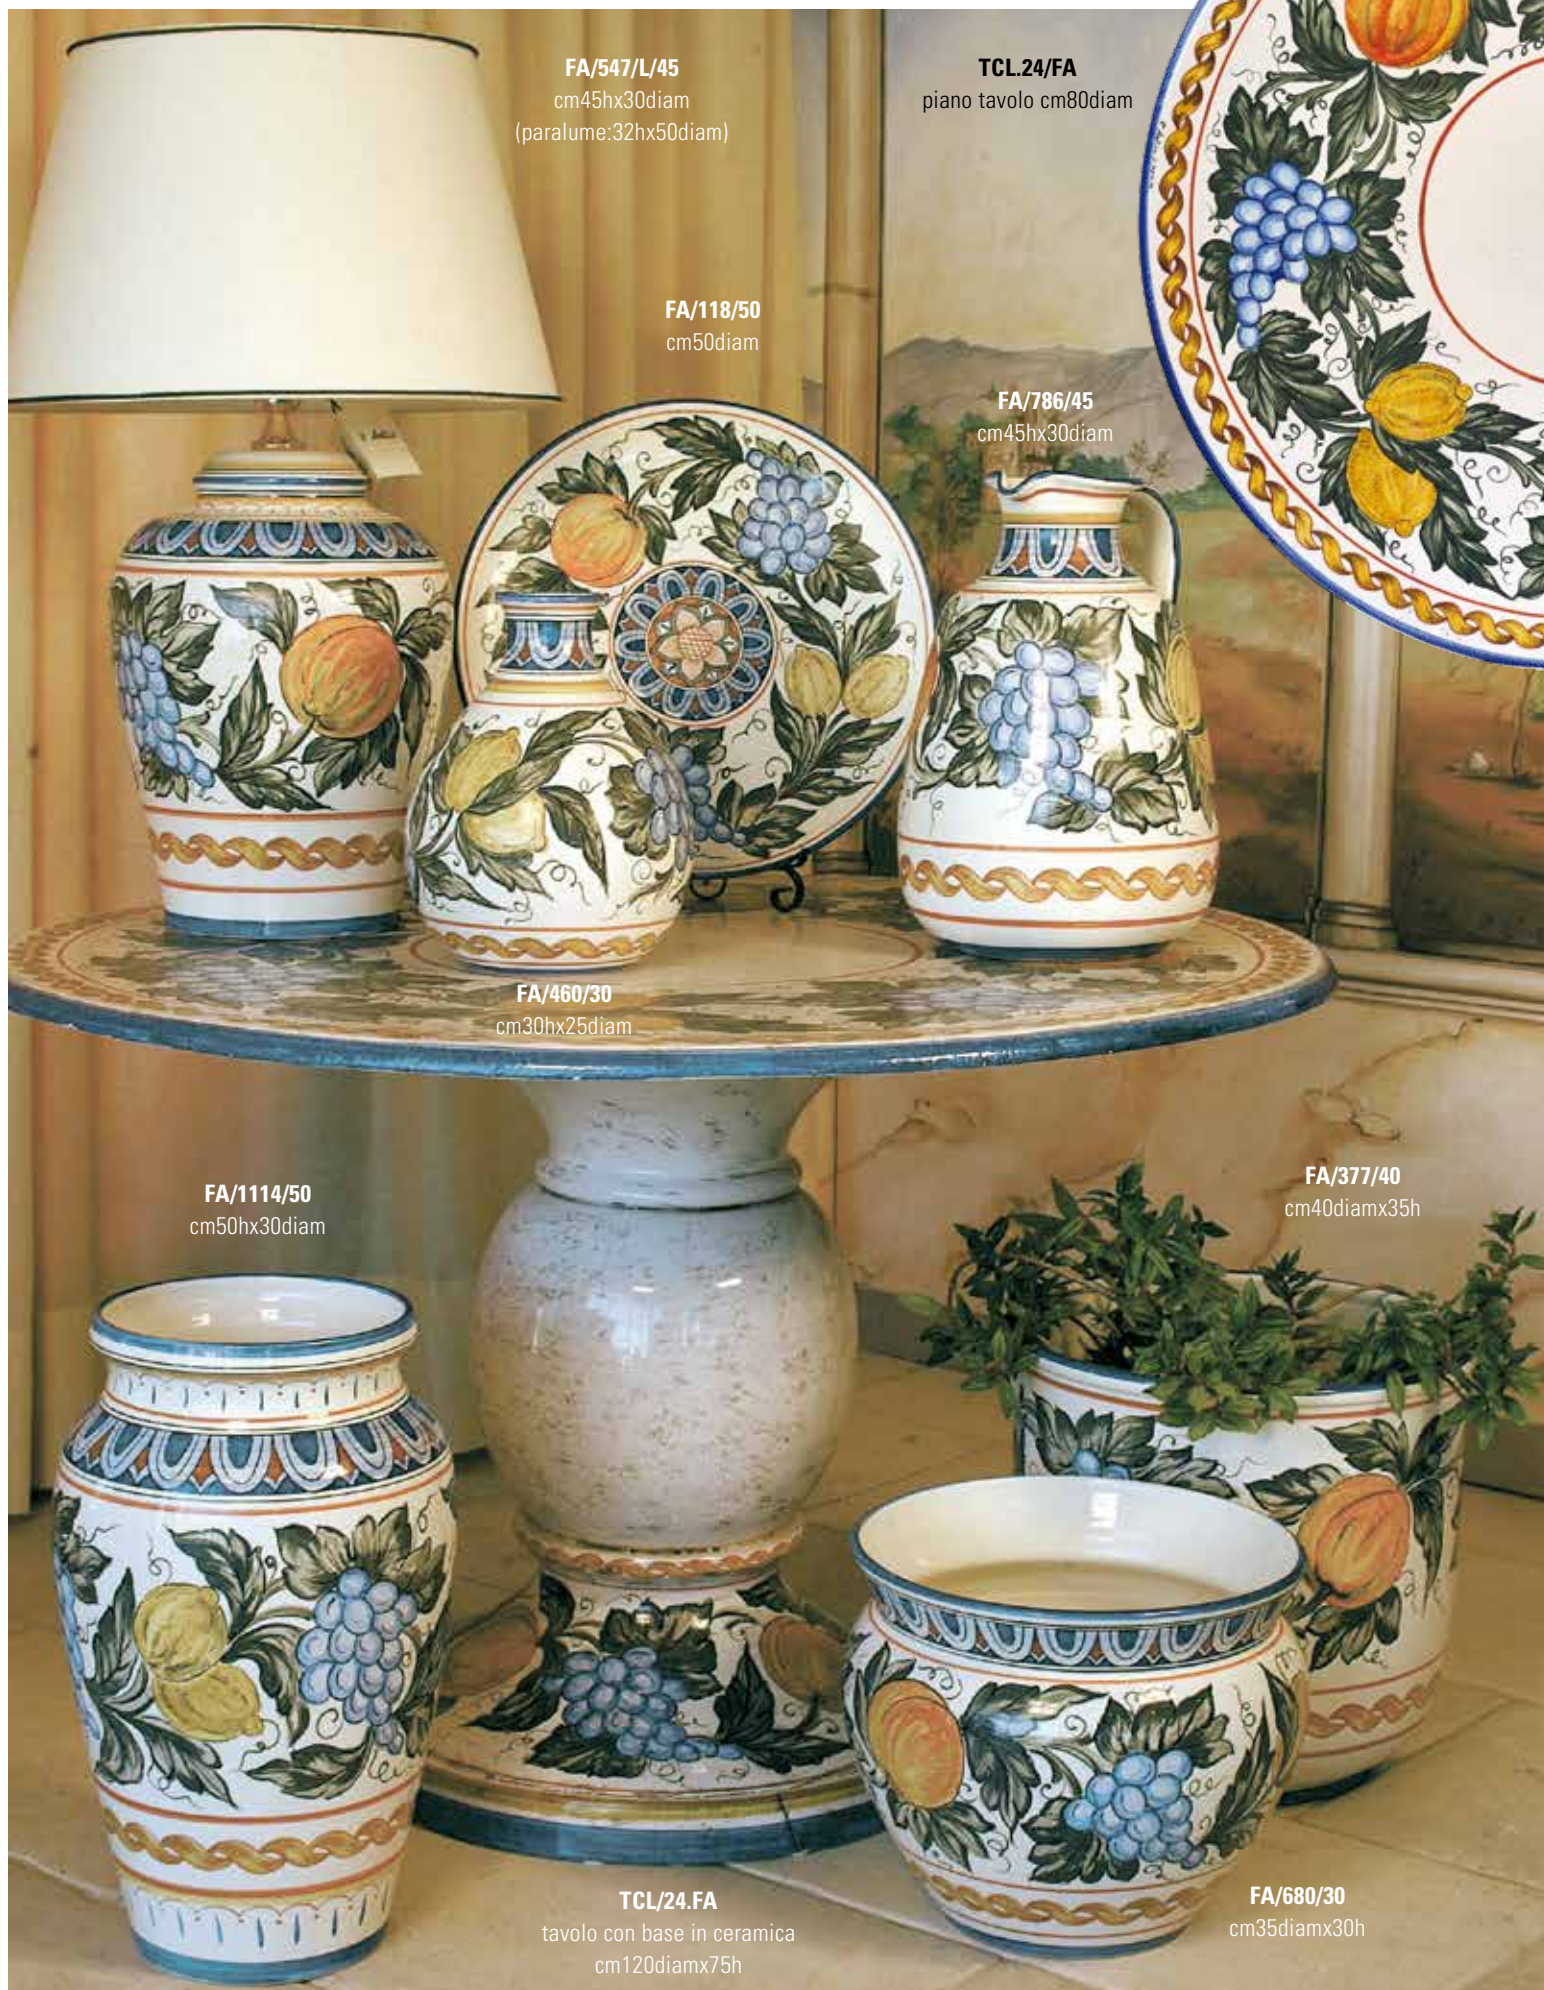

# GLICINE

Collezione Frutta & Fiori  
Fruits & Flowers Collection

*l'Antica*  
Deruta  
ITALIAN HOME DECORATION

**AC/1109/20**  
cm20hx20diam

**BG/14**  
lavabo in ferro bianco e  
accessori in ceramica

# FRUTTA ANTICA

Collezione Frutta & Fiori / Fruits & Flowers Collection

**FA/547/L/45**  
cm45hx30diam  
(paralume:32hx50diam)

**TCL.24/FA**  
piano tavolo cm80diam

**FA/118/50**  
cm50diam

**FA/786/45**  
cm45hx30diam