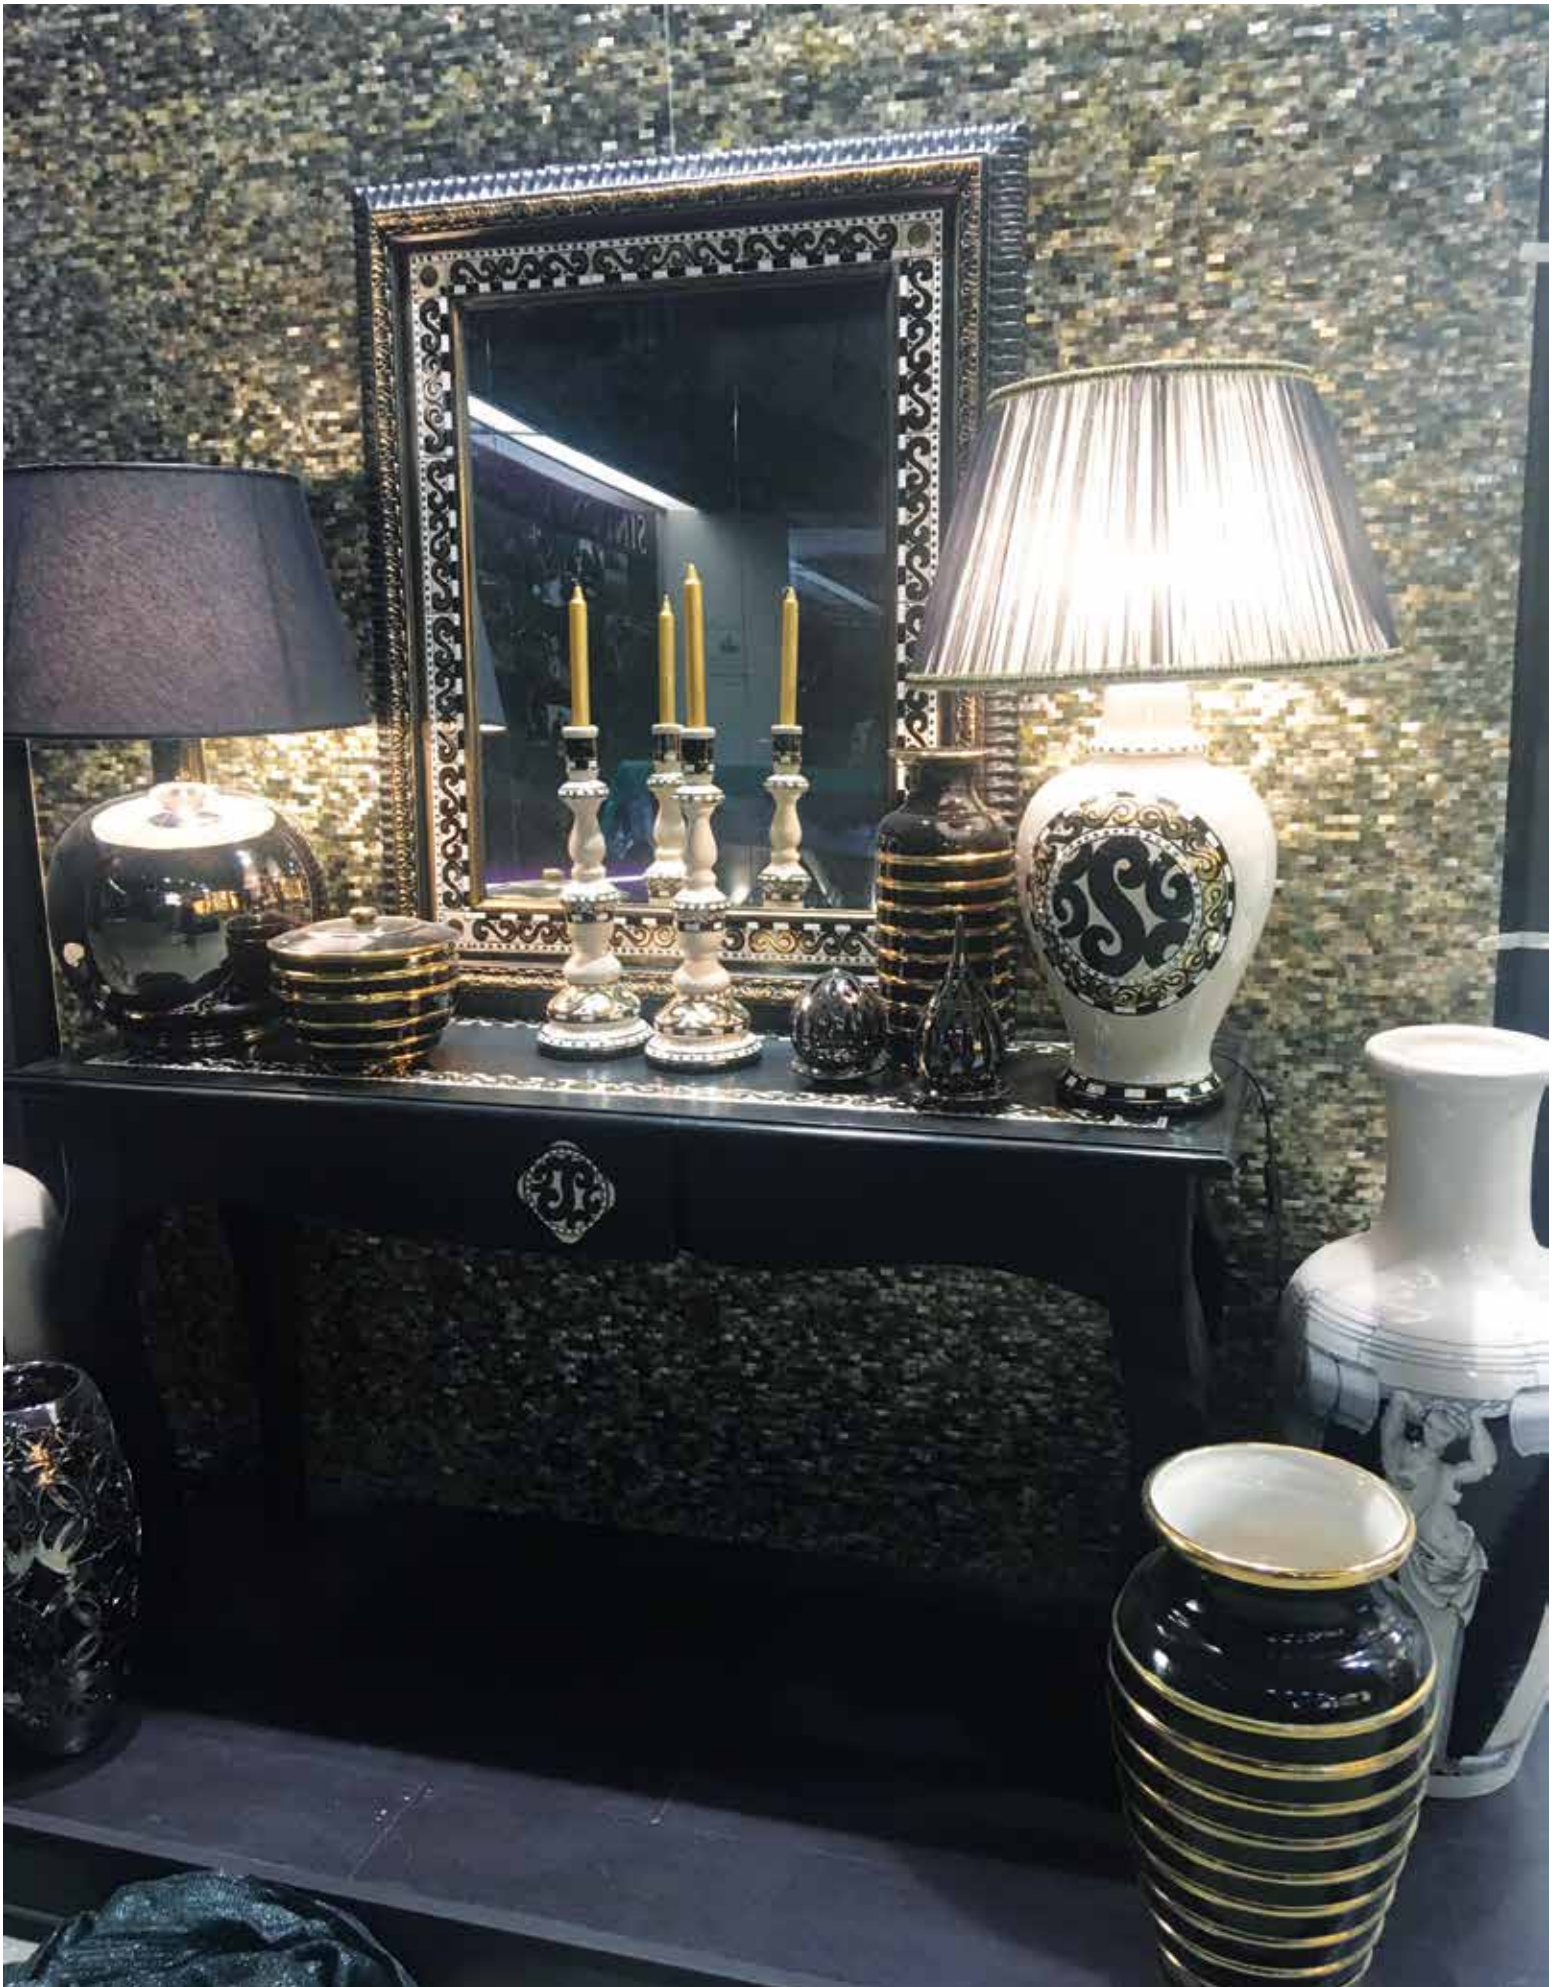

# MORESCO

*Ceramiche Moderne / Modern Ceramics*

**AC/B/1138/30**  
cm30hx25diam

**AC/B/1139/35**  
cm35hx18diam

**AC/B/827/L/45**  
cm45hx30diam  
(paralume:32hx45diam)

**MR/1245/55**  
cm35diamx55h

**AC/B/1145/C/45**  
cm45diamx50h

**MR/R/652/85**  
cm85hx35diam

**MR/622/50**  
cm50hx30diam

**MR/R/1114/50**  
cm50hx30diam

**MR/652/85**  
cm85hx35diam

**MR/SP.19**  
specchio legno e ceramica  
cm90x110

**MR/CNS.19**  
consolle legno e ceramica  
cm150x50x80h