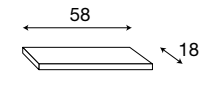

L. 58 P. 18 H. 2,3

71CI33

Mensola per boiserie da 60 cm ciliegio

71BO33

Mensola per boiserie da 60 cm bianco