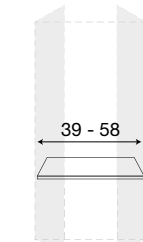

L. 39-58 P. 31 H. 2

Ripiano optional per armadietto ciliegio

L.39 **71CI45** L.58 **71CI44**

Ripiano optional per armadietto bianco

L.39 **71BO45** L.58 **71BO44**