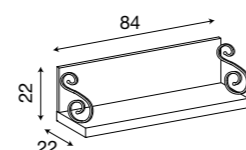

71CI03
Base porta TV da 176 cm ciliegio

71BO03
Base porta TV da 176 cm bianco

L. 112 P. 22 H. 3,6

71CI30
Mensola a muro da 112 cm ciliegio

71BO30
Mensola a muro da 112 cm bianco

L. 140 P. 22 H. 3,6

71CI31
Mensola a muro da 140 cm ciliegio

71BO31
Mensola a muro da 140 cm bianco

L. 84 P. 22 H. 22

71CI34MS
Mensola con schienale ciliegio

71BO34MS
Mensola con schienale bianco

Palazzo Ducale Zona Giorno

L. 160/240 P. 100 H. 76

71CI56
Tavolo ovale 160 cm allungabile ciliegio