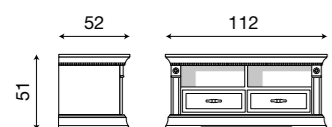

L. 112 P. 52 H. 51

71CI01
Base porta TV da 112 cm ciliegio

71BO01
Base porta TV da 112 cm bianco

L. 140 P. 52 H. 51

71CI02
Base porta TV da 140 cm ciliegio

71BO02
Base porta TV da 140 cm bianco

L. 176 P. 52 H. 51