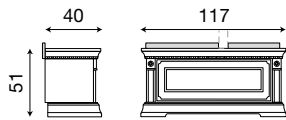

L. 117 P. 40 H. 51

71CI24

Cassapanca 117 cm per boiserie da 60+40 cm ciliegio

71BO24

Cassapanca 117 cm per boiserie da 60+40 cm bianco