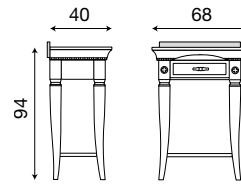

L. 68 P. 40 H. 94

71CI22

Consolle piccola per boiserie da 60 cm ciliegio

71BO22

Consolle piccola per boiserie da 60 cm bianco