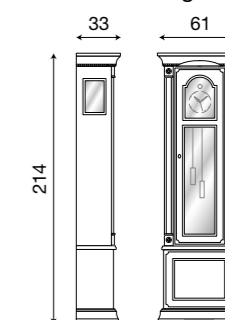

L. 61 P. 33 H. 214

71CI17
Orologio a pendolo ciliegio

71BO17
Orologio a pendolo bianco