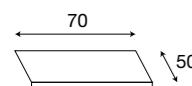

L. 70 P. 50 H. 2,5

71NR01DP
Desk pad per scrivania in ecopelle **09 VERDE SCURO**

71BO01DP
Desk pad per scrivania in ecopelle **08 TORTORA**