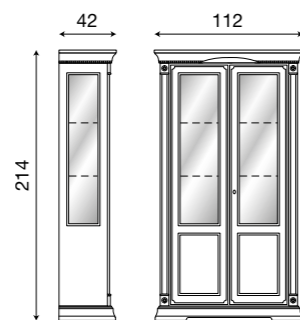

Disegni tecnici

Disegni tecnici

Palazzo Ducale Zona Giorno

Palazzo Ducale Zona Giorno

Disegni tecnici

L. 112 P. 42 H. 214

Cristalliera 2 ante ciliegio con schienale a scelta del cliente:

- 71CI13** schienale con **specchi**
- 71CI1300** schienale in **legno** ciliegio
- 71CI1301** schienale tessuto **01 FIORI**
- 71CI1302** schienale tessuto **02 BEIGE**
- 71CI1303** schienale tessuto **03 VERDE**
- 71CI1304** schienale tessuto **04 ACQUAMARINA**
- 71CI1305** schienale tessuto **05 ROSA**
- 71CI1306** schienale tessuto **06 ROSSO**
- 71CI1307** schienale tessuto **07 ECRÙ**
- 71CI1310** schienale tessuto **10 BLU**