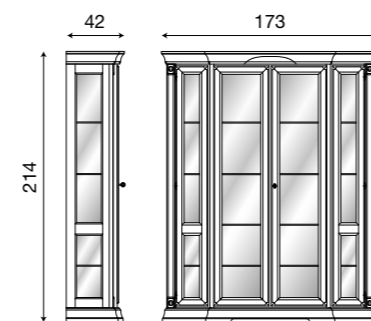

L. 173 P. 42 H. 214

Cristalliera grande bianco con schienale a scelta del cliente:

- **71BO00** schienale con **specchi**
- **71BO0000** schienale in **legno** bianco
- **71BO0001** schienale tessuto **01 FIORI**
- **71BO0002** schienale tessuto **02 BEIGE**
- **71BO0003** schienale tessuto **03 VERDE**
- **71BO0004** schienale tessuto **04 ACQUAMARINA**
- **71BO0005** schienale tessuto **05 ROSA**
- **71BO0006** schienale tessuto **06 ROSSO**
- **71BO0007** schienale tessuto **07 ECRÙ**
- **71BO0010** schienale tessuto **10 BLU**