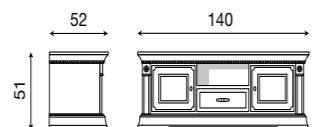

L. 112 P. 52 H. 51

71CI01
Base porta TV da 112 cm ciliegio

71BO01
Base porta TV da 112 cm bianco

L. 140 P. 52 H. 51

71CI02
Base porta TV da 140 cm ciliegio

71BO02
Base porta TV da 140 cm bianco

L. 176 P. 52 H. 51