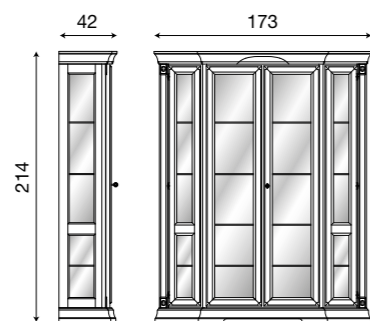

L. 173 P. 42 H. 214

Cristalliera grande ciliegio con schienale a scelta del cliente:

- **71CI00** schienale con **specchi**
- **71CI0000** schienale in **legno** ciliegio
- **71CI0001** schienale tessuto **01 FIORI**
- **71CI0002** schienale tessuto **02 BEIGE**
- **71CI0003** schienale tessuto **03 VERDE**
- **71CI0004** schienale tessuto **04 ACQUAMARINA**
- **71CI0005** schienale tessuto **05 ROSA**
- **71CI0006** schienale tessuto **06 ROSSO**
- **71CI0007** schienale tessuto **07 ECRÙ**
- **71CI0010** schienale tessuto **10 BLU**