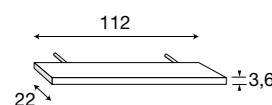

L. 112 P. 22 H. 3,6

71CI30
Mensola a muro da 112 cm ciliegio

71BO30
Mensola a muro da 112 cm bianco