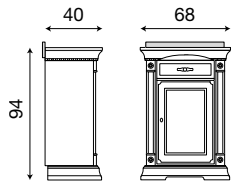

L. 112/140 P. 22 H. 3,6

71CI30 / 71CI31
Mensola a muro ciliegio da 112 cm / 140 cm

71BO30 / 71BO31
Mensola a muro bianco da 112 cm / 140 cm

L. 62 P. 2 H. 193

71CI72
Pannello boiserie da 60 cm ciliegio

71BO72
Pannello boiserie da 60 cm bianco

L. 62 P. 2,5 H. 193

71CI73
Pannello da 60 cm con specchio per boiserie ciliegio

71BO73
Pannello da 60 cm con specchio per boiserie bianco

L. 62 P. 2,5 H. 107

71AG93
Specchio per boiserie da 60 cm

Disegni tecnici

Palazzo Ducale Zona Giorno

L. 68 P. 40 H. 94

71CI20

Mobiletto per boiserie da 60 cm ciliegio

71BO20

Mobiletto per boiserie da 60 cm bianco

L. 68 P. 40 H. 134

71CI21