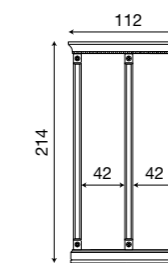

L. 63 P. 9 H. 214

71CI79
Intelaiatura per boiserie da 40 cm ciliegio

71BO79
Intelaiatura per boiserie da 40 cm bianco

L. 83 P. 9 H. 214

71CI80
Intelaiatura per boiserie da 60 cm ciliegio

71BO80
Intelaiatura per boiserie da 60 cm bianco

L. 112 P. 9 H. 214

71CI81
Intelaiatura per boiserie da 40+40 cm ciliegio

71BO81
Intelaiatura per boiserie da 40+40 cm bianco

L. 132 P. 9 H. 214

71CI82
Intelaiatura per boiserie da 40+60 cm ciliegio

71BO82
Intelaiatura per boiserie da 40+60 cm bianco