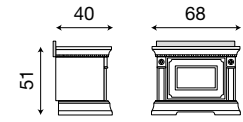

Scarpiera per boiserie da 60 cm ciliegio

71BO21

Scarpiera per boiserie da 60 cm bianco

L. 68 P. 40 H. 94

71CI22

Consolle piccola per boiserie da 60 cm ciliegio

71BO22

Consolle piccola per boiserie da 60 cm bianco