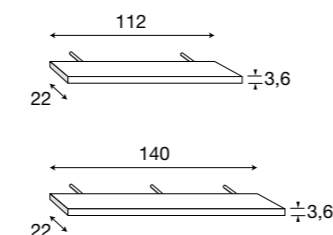

71CI02PL
Poltrona ufficio in ciliegio, ecopelle **09 VERDE SCURO**

71BO02PL
Poltrona ufficio in bianco, ecopelle **08 TORTORA**

L. 84 P. 22 H. 22

71CI34MS
Mensola con schienale ciliegio

71BO34MS
Mensola con schienale bianco