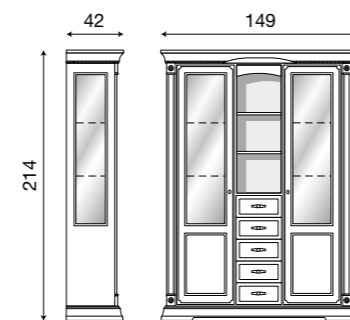

L. 149 P. 42 H. 214

Cristalliera 5 cassetti ciliegio con schienale a scelta del cliente:

- **71CI14** schienale con **specchi**
- **71CI1400** schienale in **legno** ciliegio
- **71CI1401** schienale tessuto **01 FIORI**
- **71CI1402** schienale tessuto **02 BEIGE**
- **71CI1403** schienale tessuto **03 VERDE**
- **71CI1404** schienale tessuto **04 ACQUAMARINA**
- **71CI1405** schienale tessuto **05 ROSA**
- **71CI1406** schienale tessuto **06 ROSSO**
- **71CI1407** schienale tessuto **07 ECRÙ**
- **71CI1410** schienale tessuto **10 BLU**