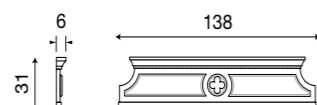

L. 138 P. 6 H. 31

71CI10
Schienale sopra credenza ciliegio

71BO10
Schienale sopra credenza bianco