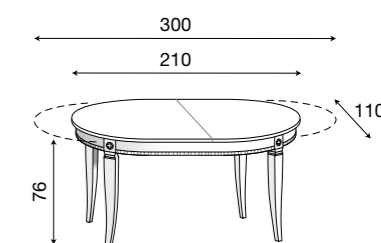

71BO31
Mensola a muro da 140 cm bianco

L. 84 P. 22 H. 22

71CI34MS
Mensola con schienale ciliegio

71BO34MS
Mensola con schienale bianco

Palazzo Ducale Zona Giorno

L. 160/240 P. 100 H. 76

71CI56
Tavolo ovale 160 cm allungabile ciliegio

71BO56
Tavolo ovale 160 cm allungabile bianco

L. 180/260 P. 100 H. 76

71CI55
Tavolo ovale 180 cm allungabile ciliegio

71BO55
Tavolo ovale 180 cm allungabile bianco

L. 210/300 P. 110 H. 76

71CI58
Tavolo ovale 210 cm allungabile ciliegio