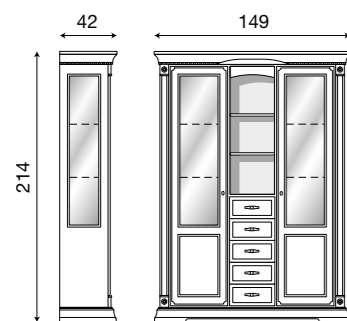

L. 149 P. 42 H. 214

Cristalliera 5 cassetti bianco con schienale a scelta del cliente:

- **71BO14** schienale con **specchi**
- **71BO1400** schienale in **legno** bianco
- **71BO1401** schienale tessuto **01 FIORI**
- **71BO1402** schienale tessuto **02 BEIGE**
- **71BO1403** schienale tessuto **03 VERDE**
- **71BO1404** schienale tessuto **04 ACQUAMARINA**
- **71BO1405** schienale tessuto **05 ROSA**
- **71BO1406** schienale tessuto **06 ROSSO**
- **71BO1407** schienale tessuto **07 ECRÙ**
- **71BO1410** schienale tessuto **10 BLU**