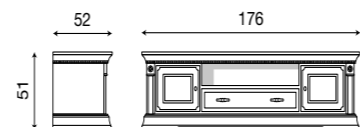

L. 112 P. 52 H. 51

71CI01
Base porta TV da 112 cm ciliegio

71BO01
Base porta TV da 112 cm bianco

L. 140 P. 52 H. 51

71CI02
Base porta TV da 140 cm ciliegio

71BO02
Base porta TV da 140 cm bianco

L. 176 P. 52 H. 51

71CI03
Base porta TV da 176 cm ciliegio

71BO03
Base porta TV da 176 cm bianco

L. 112 P. 22 H. 3,6

71CI30
Mensola a muro da 112 cm ciliegio

71BO30
Mensola a muro da 112 cm bianco

L. 140 P. 22 H. 3,6

71CI31
Mensola a muro da 140 cm ciliegio