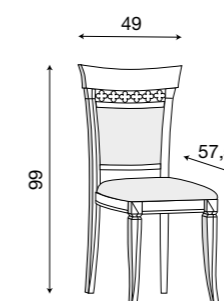

L. 49 P. 57,5 H. 99 seduta L. 47,5 H. 47

Sedia bianco imbottita con tessuto a scelta del cliente:

- **71BO61** tessuto **01 FIORI**
- **71BO6102** tessuto **02 BEIGE**
- **71BO6103** tessuto **03 VERDE**
- **71BO6104** tessuto **04 ACQUAMARINA**
- **71BO6105** tessuto **05 ROSA**
- **71BO6106** tessuto **06 ROSSO**
- **71BO6107** tessuto **07 ECRÙ**
- **71BO63** ecopelle **08 TORTORA**
- **71BO6109** ecopelle **09 VERDE SCURO**
- **71BO6110** tessuto **10 BLU**