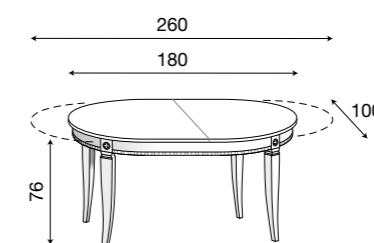

71BO31
Mensola a muro da 140 cm bianco

L. 84 P. 22 H. 22

71CI34MS
Mensola con schienale ciliegio

71BO34MS
Mensola con schienale bianco

Palazzo Ducale Zona Giorno

L. 160/240 P. 100 H. 76

71CI56
Tavolo ovale 160 cm allungabile ciliegio

71BO56
Tavolo ovale 160 cm allungabile bianco

L. 180/260 P. 100 H. 76

71CI55
Tavolo ovale 180 cm allungabile ciliegio

71BO55
Tavolo ovale 180 cm allungabile bianco

L. 210/300 P. 110 H. 76

71CI58
Tavolo ovale 210 cm allungabile ciliegio