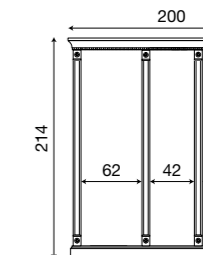

71BO35CL
Ripiano optional per libreria 5 ante bianco

L. 152 P. 9 H. 214

71CI83
Intelaiatura per boiserie da 60+60 cm ciliegio

71BO83
Intelaiatura per boiserie da 60+60 cm bianco

L. 160 P. 9 H. 214

71CI84
Intelaiatura per boiserie da 40+40+40 cm ciliegio

71BO84
Intelaiatura per boiserie da 40+40+40 cm bianco

L. 180 P. 9 H. 214

71CI85
Intelaiatura per boiserie da 40+60+40 cm ciliegio

71BO85
Intelaiatura per boiserie da 40+60+40 cm bianco

L. 200 P. 9 H. 214