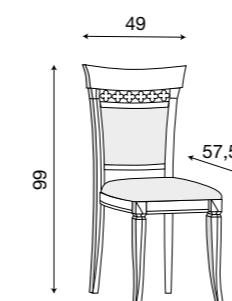

L. 49 P. 57,5 H. 99 seduta L. 47,5 H. 47

Sedia ciliegio imbottita con tessuto a scelta del cliente:

- **71CI6101** tessuto **01 FIORI**
- **71CI61** tessuto **02 BEIGE**
- **71CI6103** tessuto **03 VERDE**
- **71CI6104** tessuto **04 ACQUAMARINA**
- **71CI6105** tessuto **05 ROSA**
- **71CI6106** tessuto **06 ROSSO**
- **71CI6107** tessuto **07 ECRÙ**
- **71CI6108** ecopelle **08 TORTORA**
- **71CI63** ecopelle **09 VERDE SCURO**
- **71CI6110** tessuto **10 BLU**