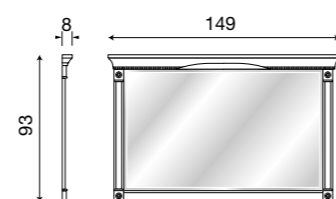

L. 149 H. 93

71CI18
Specchiera per credenza 3/4 ante ciliegio

71BO18
Specchiera per credenza 3/4 ante bianco