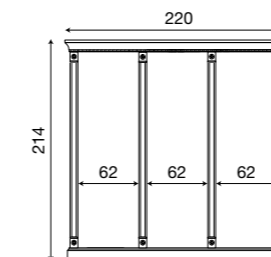

L. 220 P. 9 H. 214

71CI87
Intelaiatura per boiserie da 60+60+60 cm ciliegio

71BO87
Intelaiatura per boiserie da 60+60+60 cm bianco

L. 42 P. 2 H. 193

71CI70
Pannello boiserie da 40 cm ciliegio

71BO70
Pannello boiserie da 40 cm bianco

L. 42 P. 2,5 H. 193

71CI71
Pannello da 40 cm con specchio per boiserie ciliegio

71BO71
Pannello da 40 cm con specchio per boiserie bianco

L. 42 P. 2,5 H. 107

71AG94
Specchio per boiserie da 40 cm

L. 70 P. 50 H. 2,5

71NR01DP
Desk pad per scrivania in ecopelle **09 VERDE SCURO**

71BO01DP
Desk pad per scrivania in ecopelle **08 TORTORA**