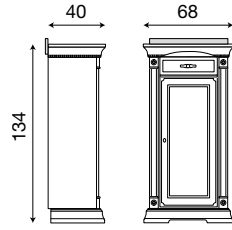

L. 62 P. 2,5 H. 193

71CI73
Pannello da 60 cm con specchio per boiserie ciliegio

71BO73
Pannello da 60 cm con specchio per boiserie bianco

L. 62 P. 2,5 H. 107

71AG93
Specchio per boiserie da 60 cm

Disegni tecnici

Palazzo Ducale Zona Giorno

L. 68 P. 40 H. 94

71CI20

Mobiletto per boiserie da 60 cm ciliegio

71BO20

Mobiletto per boiserie da 60 cm bianco

L. 68 P. 40 H. 134

71CI21