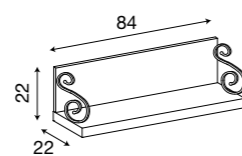

L. 84 P. 22 H. 22

71CI34MS
Mensola con schienale ciliegio

71BO34MS
Mensola con schienale bianco