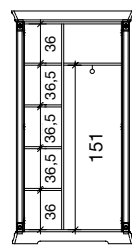

Struttura interna armadietto

71CI40

Armadietto ingresso 2 ante ciliegio

71BO40

Armadietto ingresso 2 ante bianco