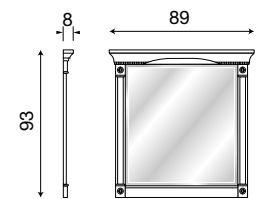

Armadietto ingresso 2 ante bianco

L. 116 P. 42 H. 82

71CI26

Consolle ciliegio

71BO26

Consolle bianco

L. 89 P. 8 H. 93

71CI19