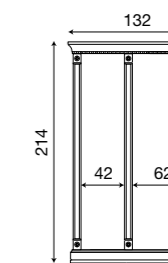

L. 132 P. 9 H. 214

71CI82
Intelaiatura per boiserie da 40+60 cm ciliegio

71BO82
Intelaiatura per boiserie da 40+60 cm bianco