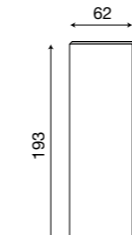

71CI02PL
Poltrona ufficio in ciliegio, ecopelle **09 VERDE SCURO**

71BO02PL
Poltrona ufficio in bianco, ecopelle **08 TORTORA**

L. 84 P. 22 H. 22

71CI34MS
Mensola con schienale ciliegio

71BO34MS
Mensola con schienale bianco

L. 112/140 P. 22 H. 3,6

71CI30 / 71CI31
Mensola a muro ciliegio da 112 cm / 140 cm

71BO30 / 71BO31
Mensola a muro bianco da 112 cm / 140 cm

L. 62 P. 2 H. 193

71CI72
Pannello boiserie da 60 cm ciliegio

71BO72
Pannello boiserie da 60 cm bianco