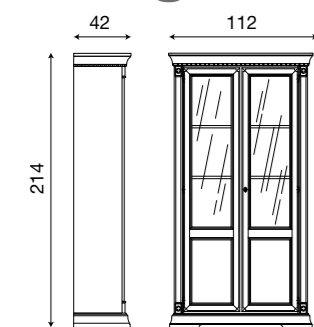

Disegni tecnici

Palazzo Ducale Zona Giorno

Palazzo Ducale Zona Giorno

Disegni tecnici

L. 112 P. 42 H. 214

71CI02LB
Libreria 2 ante ciliegio

71BO02LB
Libreria 2 ante bianco