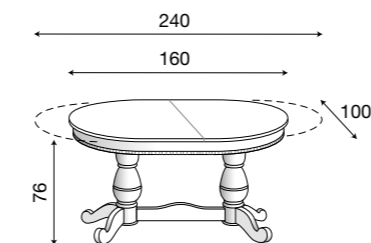

71CI03
Base porta TV da 176 cm ciliegio

71BO03
Base porta TV da 176 cm bianco

L. 112 P. 22 H. 3,6

71CI30
Mensola a muro da 112 cm ciliegio

71BO30
Mensola a muro da 112 cm bianco

L. 140 P. 22 H. 3,6

71CI31
Mensola a muro da 140 cm ciliegio

71BO31
Mensola a muro da 140 cm bianco

L. 84 P. 22 H. 22

71CI34MS
Mensola con schienale ciliegio

71BO34MS
Mensola con schienale bianco

Palazzo Ducale Zona Giorno

L. 160/240 P. 100 H. 76

71CI56
Tavolo ovale 160 cm allungabile ciliegio

71BO56
Tavolo ovale 160 cm allungabile bianco

L. 180/260 P. 100 H. 76

71CI55
Tavolo ovale 180 cm allungabile ciliegio

71BO55
Tavolo ovale 180 cm allungabile bianco

L. 210/300 P. 110 H. 76

71CI58
Tavolo ovale 210 cm allungabile ciliegio