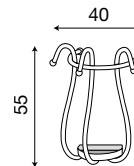

71CI32

Mensola per boiserie da 40 cm ciliegio

71BO32

Mensola per boiserie da 40 cm bianco

L. 58 P. 18 H. 2,3

71CI33

Mensola per boiserie da 60 cm ciliegio

71BO33

Mensola per boiserie da 60 cm bianco

L. 10 H. 13

71BZ90

Appendiabito metallo

L. 13 P. 22 H. 22

71BZ91

Applique per boiserie

L. 40 P. 25 H. 55