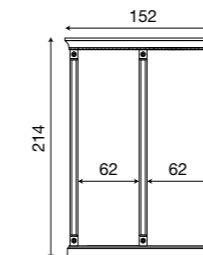

L. 152 P. 9 H. 214

71CI83
Intelaiatura per boiserie da 60+60 cm ciliegio

71BO83
Intelaiatura per boiserie da 60+60 cm bianco