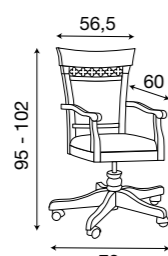

L. 42 P. 2 H. 193

71CI70
Pannello boiserie da 40 cm ciliegio

71BO70
Pannello boiserie da 40 cm bianco

L. 42 P. 2,5 H. 193

71CI71
Pannello da 40 cm con specchio per boiserie ciliegio

71BO71
Pannello da 40 cm con specchio per boiserie bianco

L. 42 P. 2,5 H. 107

71AG94
Specchio per boiserie da 40 cm

L. 70 P. 50 H. 2,5

71NR01DP
Desk pad per scrivania in ecopelle **09 VERDE SCURO**

71BO01DP
Desk pad per scrivania in ecopelle **08 TORTORA**

L. 72 P. 70
H.min. 95 - H.max. 102