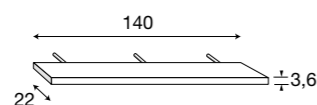

71CI03
Base porta TV da 176 cm ciliegio

71BO03
Base porta TV da 176 cm bianco

L. 112 P. 22 H. 3,6

71CI30
Mensola a muro da 112 cm ciliegio

71BO30
Mensola a muro da 112 cm bianco

L. 140 P. 22 H. 3,6

71CI31
Mensola a muro da 140 cm ciliegio