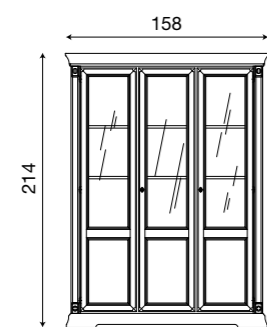

Disegni tecnici

Palazzo Ducale Zona Giorno

Palazzo Ducale Zona Giorno

Disegni tecnici

L. 112 P. 42 H. 214

71CI02LB
Libreria 2 ante ciliegio

71BO02LB
Libreria 2 ante bianco

L. 158 P. 42 H. 214