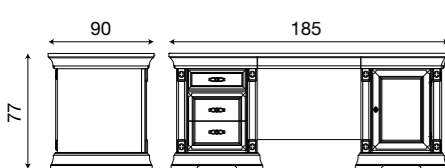

71BO84
Intelaiatura per boiserie da 40+40+40 cm bianco

L. 180 P. 9 H. 214

71CI85
Intelaiatura per boiserie da 40+60+40 cm ciliegio

71BO85
Intelaiatura per boiserie da 40+60+40 cm bianco

L. 200 P. 9 H. 214

71CI86
Intelaiatura per boiserie da 60+40+60 cm ciliegio

71BO86
Intelaiatura per boiserie da 60+40+60 cm bianco

L. 185 P. 90 H. 77

71CI02SR
Scrivania presidenziale ciliegio

71BO02SR
Scrivania presidenziale bianco