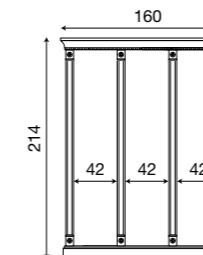

L. 160 P. 9 H. 214

71CI84
Intelaiatura per boiserie da 40+40+40 cm ciliegio

71BO84
Intelaiatura per boiserie da 40+40+40 cm bianco