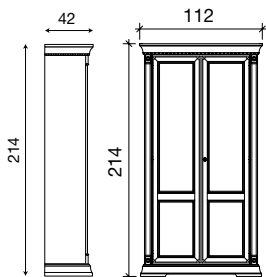

L. 112 P. 42 H. 214

71CI40

Armadietto ingresso 2 ante ciliegio

71BO40

Armadietto ingresso 2 ante bianco