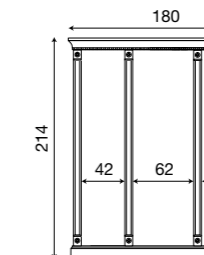

71BO35CL
Ripiano optional per libreria 5 ante bianco

L. 152 P. 9 H. 214

71CI83
Intelaiatura per boiserie da 60+60 cm ciliegio

71BO83
Intelaiatura per boiserie da 60+60 cm bianco

L. 160 P. 9 H. 214

71CI84
Intelaiatura per boiserie da 40+40+40 cm ciliegio

71BO84
Intelaiatura per boiserie da 40+40+40 cm bianco

L. 180 P. 9 H. 214

71CI85
Intelaiatura per boiserie da 40+60+40 cm ciliegio

71BO85
Intelaiatura per boiserie da 40+60+40 cm bianco

L. 200 P. 9 H. 214