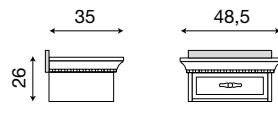

L. 48,5 P. 35 H. 26

71CI25

Cassetto sospeso per boiserie da 40 cm ciliegio

71BO25

Cassetto sospeso per boiserie da 40 cm bianco