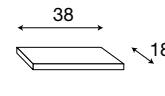

71BO24

Cassapanca 117 cm per boiserie da 60+40 cm bianco

L. 48,5 P. 35 H. 26

71CI25

Cassetto sospeso per boiserie da 40 cm ciliegio

71BO25

Cassetto sospeso per boiserie da 40 cm bianco

L. 38 P. 18 H. 2,3