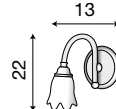

L. 13 P. 22 H. 22

71BZ91

Applique per boiserie